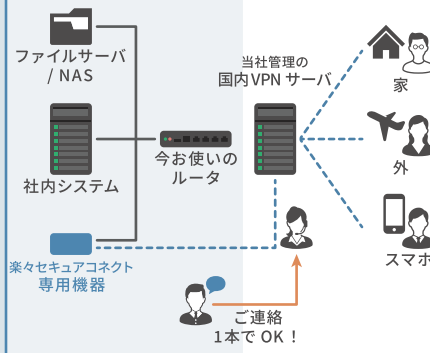

楽々セキュアコネクトなら

- ✓ インターネット回線や機器(ルータなど)はそのまま使います
- ✓ 弊社よりお送りする専用機器をオフィス内に設置して頂くだけでオフィス側の準備はOK!
- ✓ あとはテレワークを行う人のPCやスマホを設定するだけ!

今すぐ無料でお試し！

こんなに簡単にテレワークが実現できて
初期費用0円 月々700円/人(税抜)～

※50名以上でご利用の場合

Cyber Com

[販売元] サイバーコム株式会社
サービス事業本部 プロダクトビジネス部
〒231-0005 TEL: 045-319-6889
神奈川県横浜市中区本町4-34 FAX: 045-681-6007

[お問い合わせ先]

詳しくはWEBでご確認ください！

<https://rakuraku-s.jp/>

検索

Ver2021.01-001