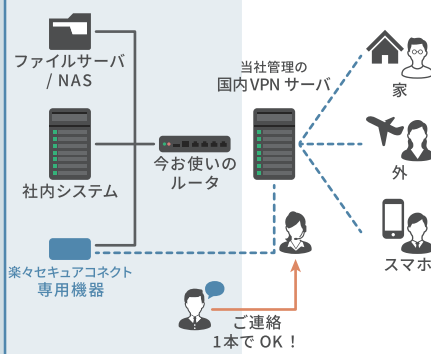

楽々セキュアコネクトなら

- ✓ インターネット回線や機器(ルータなど)はそのまま使います
- ✓ 弊社よりお送りする専用機器をオフィス内に設置して頂くだけでオフィス側の準備はOK!
- ✓ あとはテレワークを行う人のPCやスマホを設定するだけ!

今すぐ無料でお試し！

こんなに簡単にテレワークが実現できて
初期費用0円 月々700円/人(税抜)～

※50名以上でご利用の場合

Cyber Com

[販売元] サイバーコム株式会社

〒231-0005

神奈川県横浜市中区本町4-34

TEL: 045-319-6889

詳しくはWEBでご確認ください！

<https://rakuraku-s.jp/>

検索

[お問い合わせ先]

Ver2024.02-001